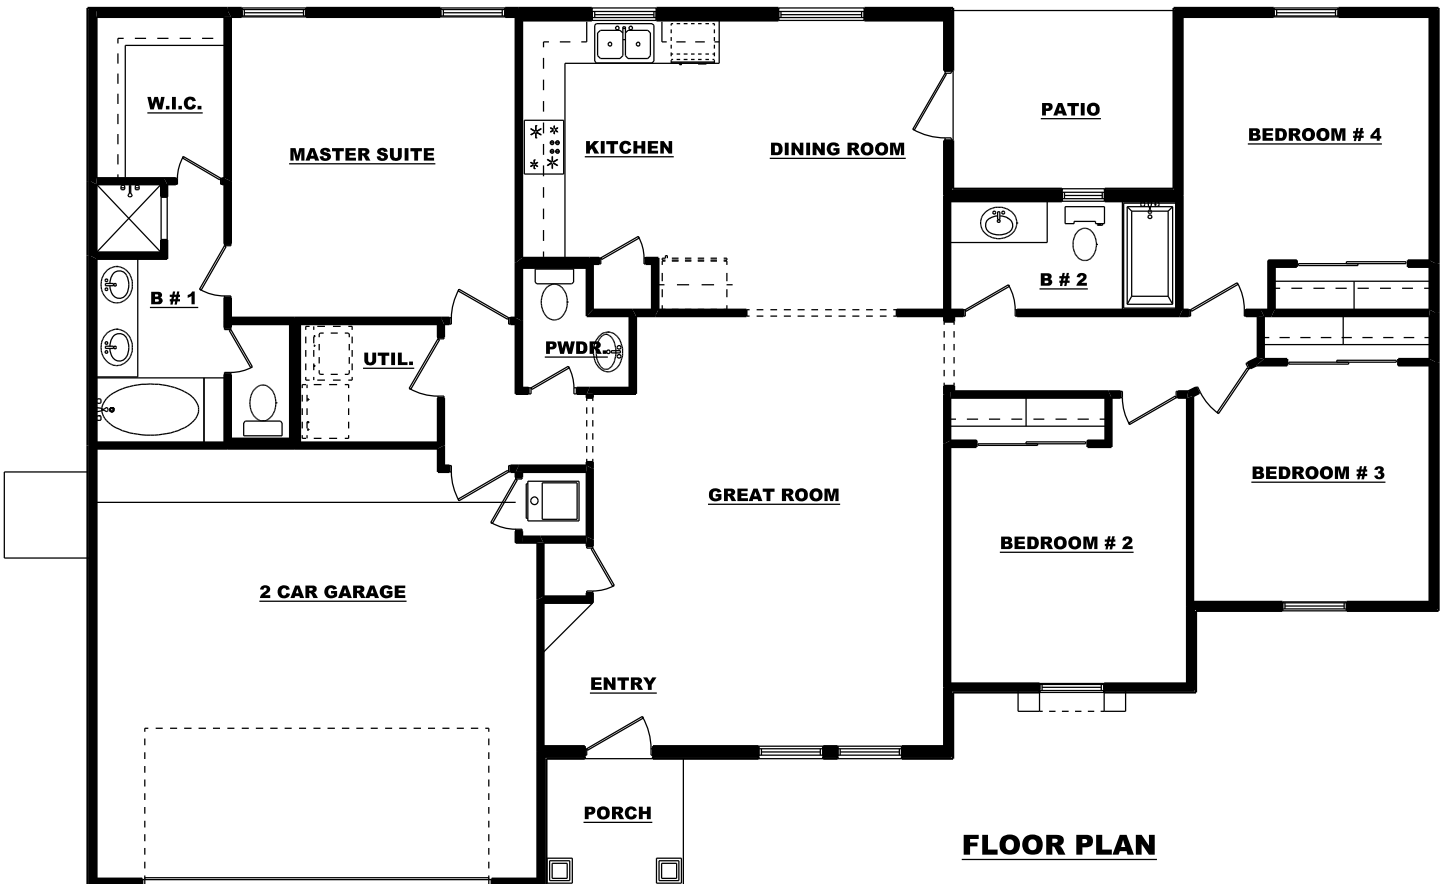

EI TORO

FRONT ELEVATION

FLOOR PLAN