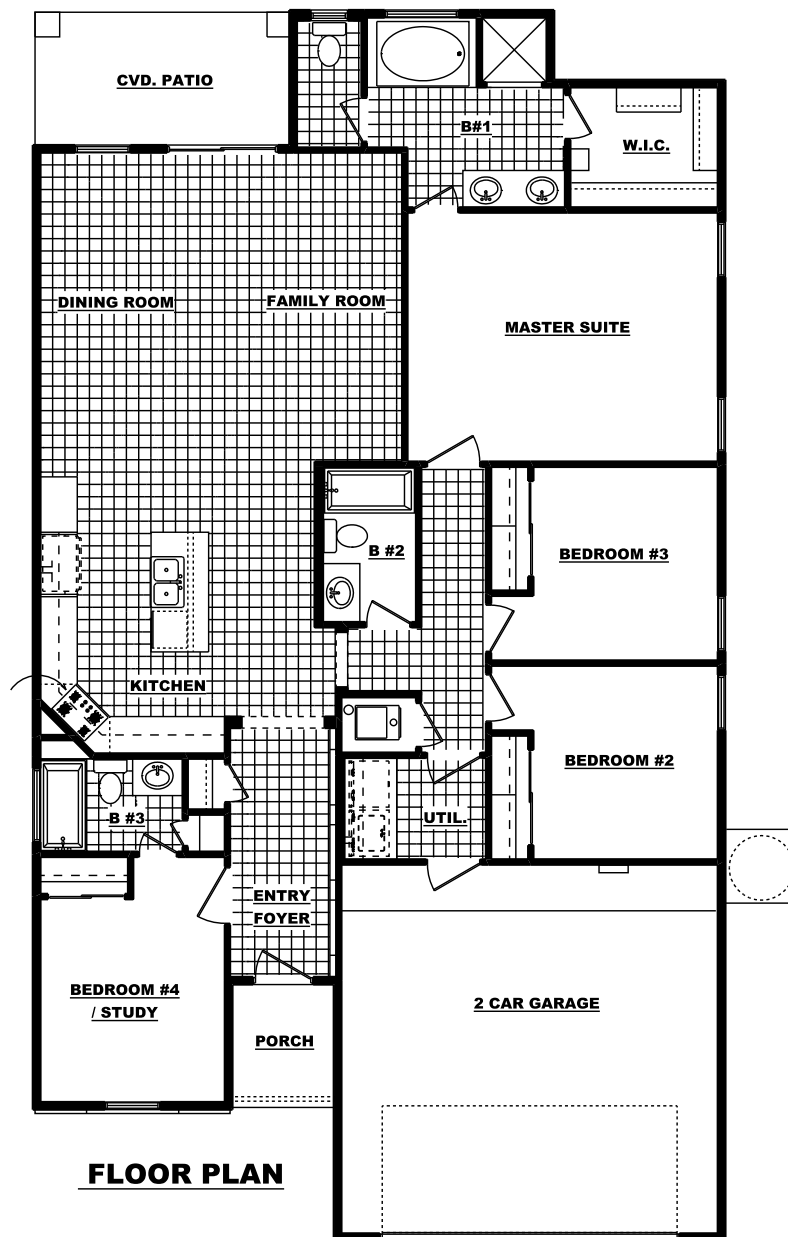

# PARQUE DEL JARDIN

6018 Ginger Park St.

**FRONT ELEVATION**

**FLOOR PLAN**

**1,788 Sq. Ft. - 4 Bedroom - 3 Bath - 2 Car Garage**  
**W 37' 4" X D 66' 6 1/2"**