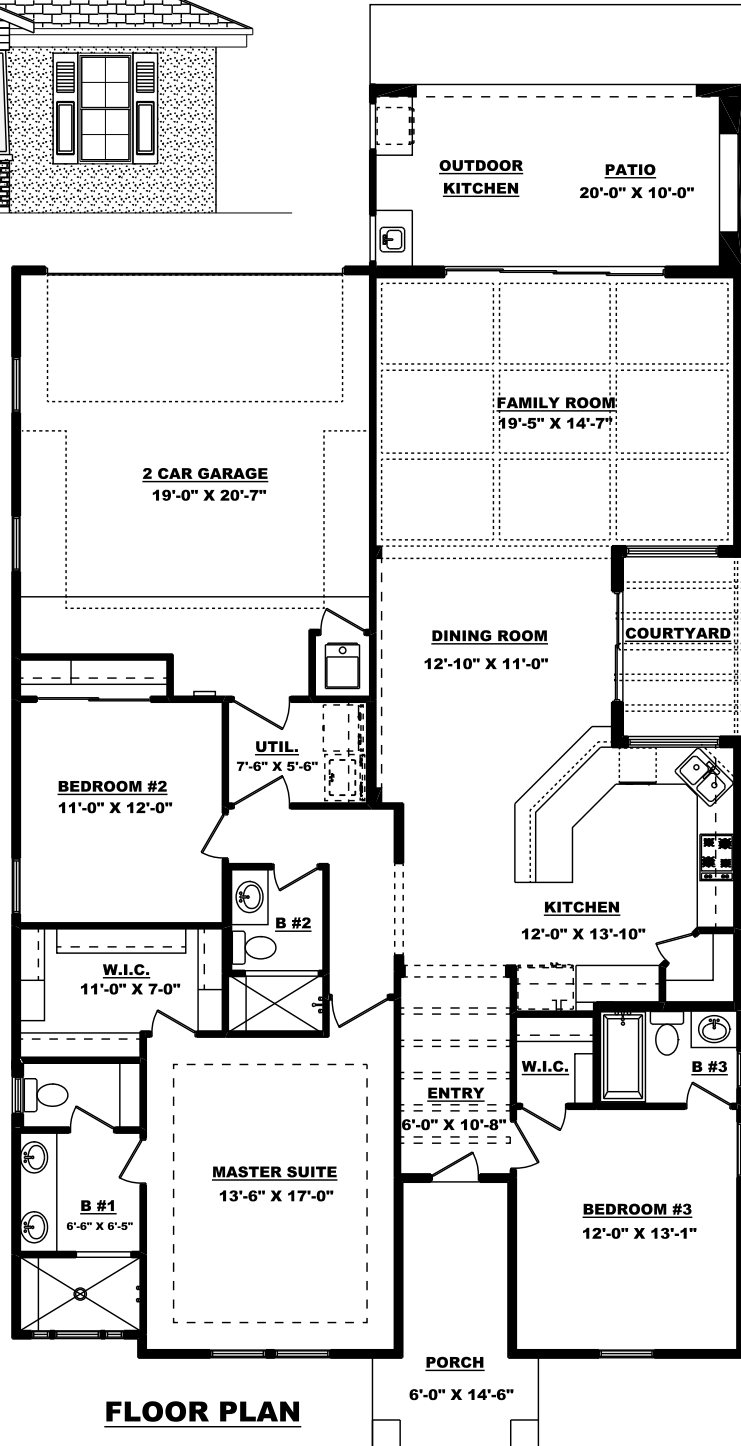

# EL VALLE RA

6561 Toivoa Pl.

**FRONT ELEVATION**

**FLOOR PLAN**

**1,794 Sq. Ft. - 3 Bedroom - 3 Bath - 2 Car Garage**  
**W 39'-6" X D 58'-11 1/2"**