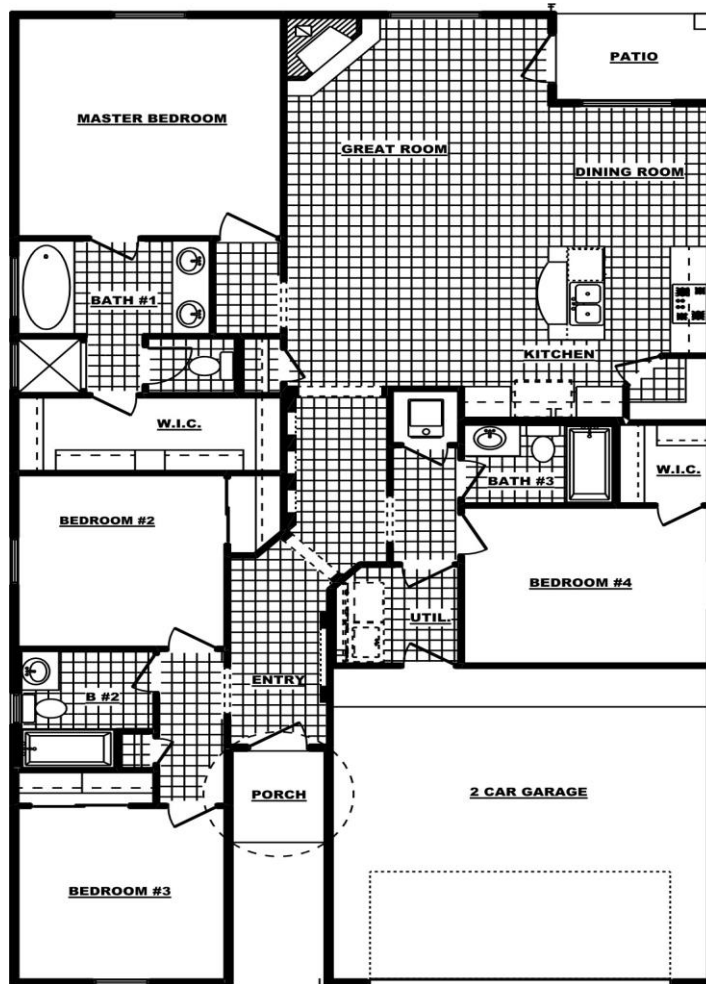

EL PARAISO T.A. "B"

14533 Long Shadow Ave.

1807 Sq. ft. ~ 4 Bedroom ~ 3 Bthroom ~ 2 car garage