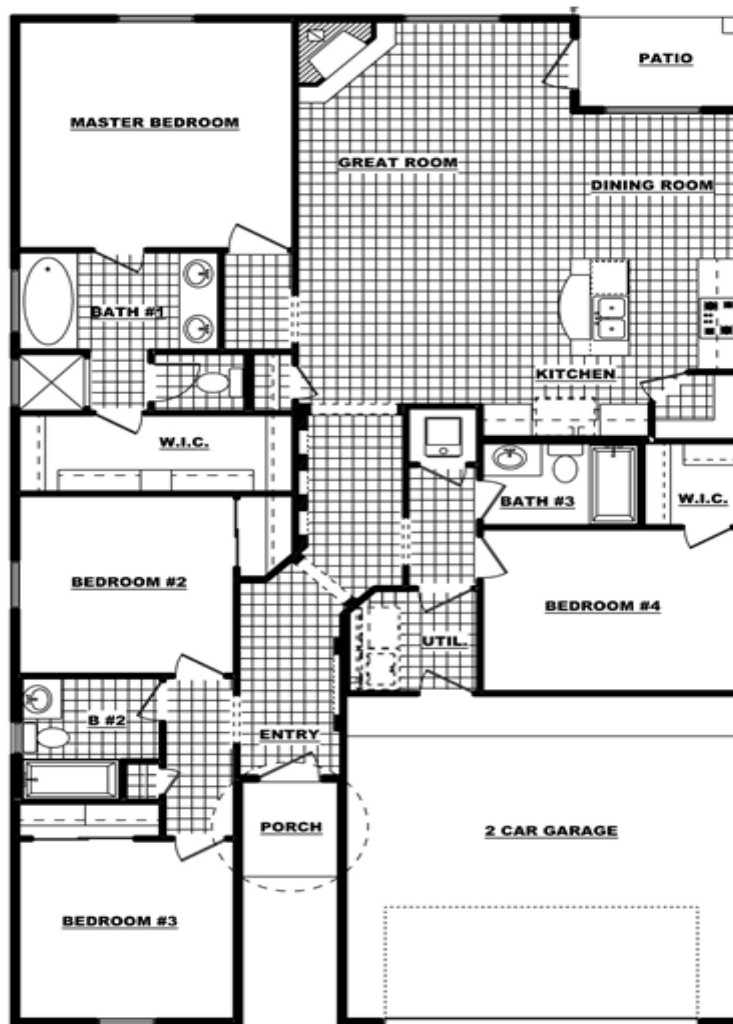

El Paraiso "C"

6524 Tama St.

1,825 Sq. Ft.-4 Bedroom-3 Bathroom-2 Car Garage