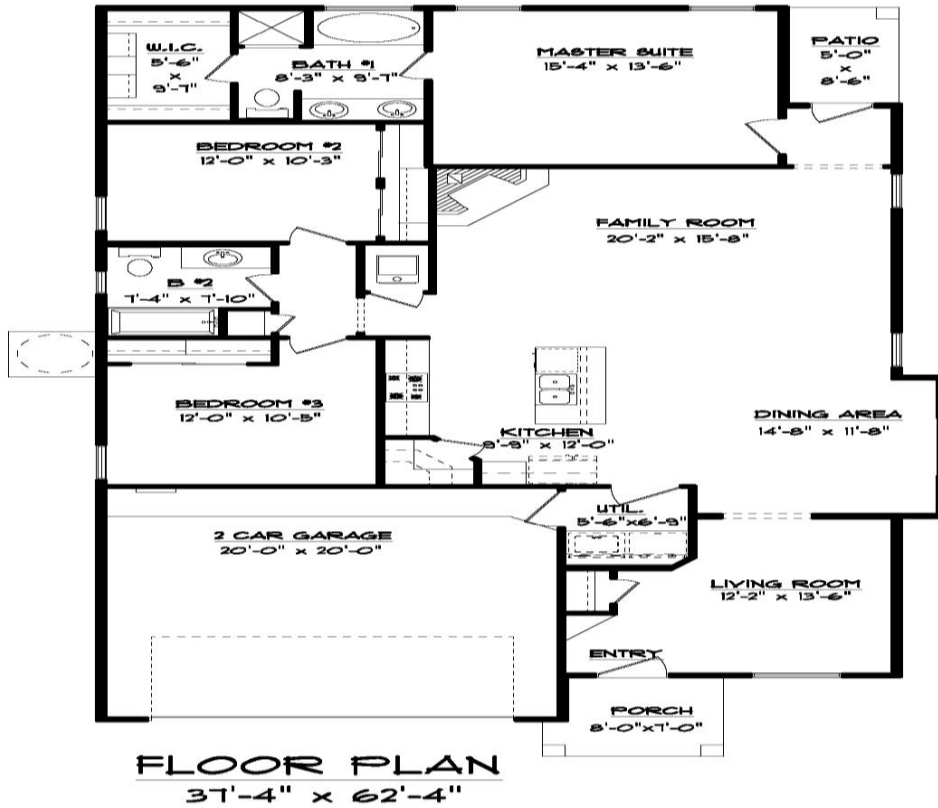

# La España T.R.

245 Selwood Dr.

**FRONT ELEVATION**

1,734 Sq. Ft.~3 Bedrooms~2 Bathrooms~2 Car Garage